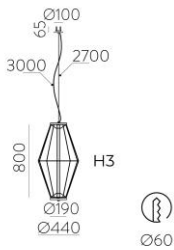

Totem

E4050090N

IMÁGENES / IMAGES / IMAGES

TIPO	TYPE	TYPE
Empotrable	Recessed	Encastré
ACABADO	FINISH	FINITION
Negro Texturado	Textured Black	Noir Texturé
MATERIAL	MATERIAL	MATIÈRE
Aluminio	Aluminium	Aluminium
DETALLES	DETAILS	DÉTAILS
MULTI-PACK	MULTI-PACK	MULTI-PACK

DETALLES / DETAILS / DÉTAILS

MEDIDAS / MEASURES

	Length (mm)	Width (mm)	Height (mm)		Gross (Kg)	Net (Kg)
Box 1	0	0	0	Weight 1	0,00	0,00
Box 2	0	0	0	Weight 2	0,00	0,00